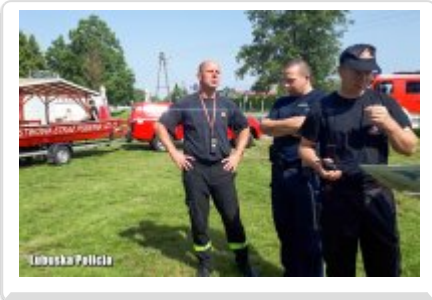

Ocena: 5/5 (1)

[Tweetnij](#)