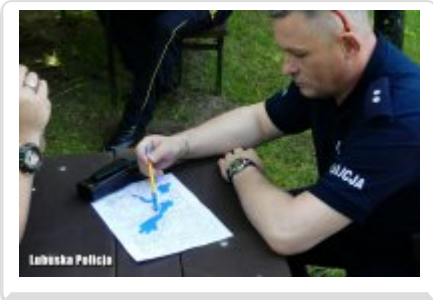

Ocena: 5/5 (1)

[Tweetnij](#)