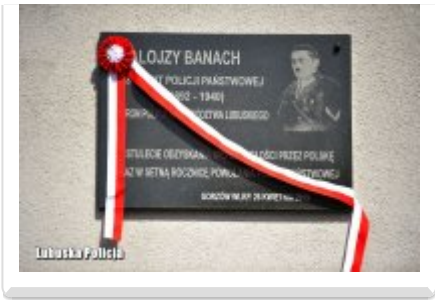

POLICJA LUBUSKA

<http://www.lubuska.policja.gov.pl/go/serwis-informacyjny/fotorelacje/29407,ASP-ALOJZY-BANACH-PATRONEM-LUBUSKIEJ-POLICJI.html>

2019-11-17, 15:29

ASP. ALOJZY BANACH PATRONEM LUBUSKIEJ POLICJI

Obchody 100. rocznicy powołania Policji Państwowej to dla całego środowiska policyjnego czas wyjątkowy. Lubuska Policja zainaugurowała je kolejnym historycznym momentem - odsłonięciem tablicy poświęconej pamięci asp. Alojzego Banacha, patrona policji województwa lubuskiego.