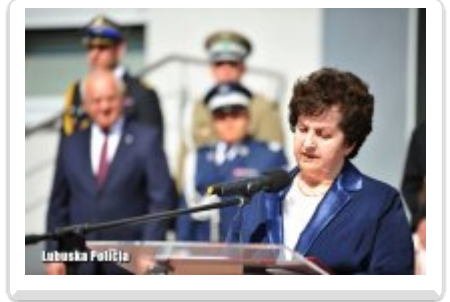

POLICJA LUBUSKA

<http://www.lubuska.policja.gov.pl/go/serwis-informacyjny/fotorelacje/29407,ASP-ALOJZY-BANACH-PATRONEM-LUBUSKIEJ-POLICJI.html>

2019-11-17, 15:29

ASP. ALOJZY BANACH PATRONEM LUBUSKIEJ POLICJI

Obchody 100. rocznicy powołania Policji Państwowej to dla całego środowiska policyjnego czas wyjątkowy. Lubuska Policja zainaugurowała je kolejnym historycznym momentem - odsłonięciem tablicy poświęconej pamięci asp. Alojzego Banacha, patrona policji województwa lubuskiego.