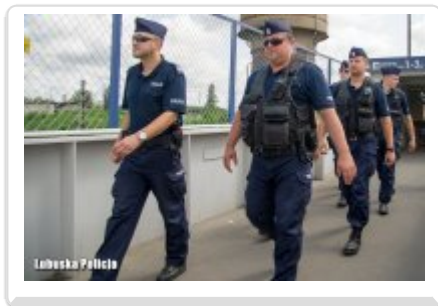

POLICJA LUBUSKA

<http://www.lubuska.policja.gov.pl/go/serwis-informacyjny/fotorelacje/30524,Wspolpraca-sluzb-w-Kostrzynie-i-bezpieczny-przyjazd-koleja-tysiecy-ludzi.html>
2019-09-22, 10:16

WSPÓŁPRACA SŁUŻB W KOSTRZYNI I BEZPIECZNY PRZYJAZD KOLEJĄ TYSIĘCY LUDZI

Na dworcu w przygranicznym Kostrzynie niemal ciągły ruch. Spokojna na co dzień stacja zmienia się na kilka dni nie do poznania. Do miasta, w którym trwa festiwal Pol'and'Rock zmierza wiele osób. Przed jego oficjalnym rozpoczęciem, koleją dotarło tu wiele tysięcy uczestników. O ich bezpieczeństwo, jak co roku, dba Policja i Straż Ochrony Kolei.